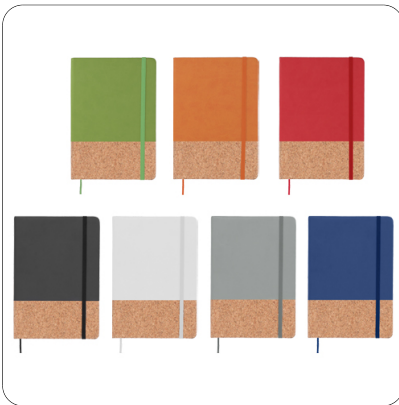

domingo, 17 de mayo del 2026

Ficha técnica

Modelo: O 085

Nombre: MAPLE

Material: Poliuretano/Corcho

Medida de producto: 14.5 x 21 cm

Área de impresion : 11 x 8 cm

Capacidad : 90 Hojas.

Métodos de impresión:

Descripción: Libreta de poliuretano con detalle de corcho, banda elástica, 90 hojas rayadas y separador.

Colores: AZUL - BLANCO - GRIS - NARANJA - NEGRO - ROJO - VERDE CLARO

Trazo