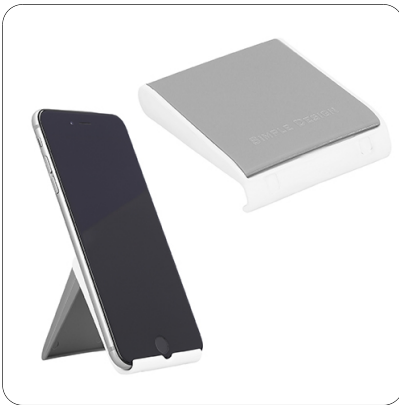

PÁGINA WEB: <http://los-destacados.promologos.mx>

martes, 02 de julio del 2024

Ficha técnica

Modelo: SO 061

Nombre: SUPPORTO

Material: Plástico

Medida de producto: 6 x 7.5 cm

Área de impresion : 4 x 3 cm

Métodos de impresión:

Descripción: Soporte de escritorio para teléfono celular.

Colores: BLANCO

Trazo